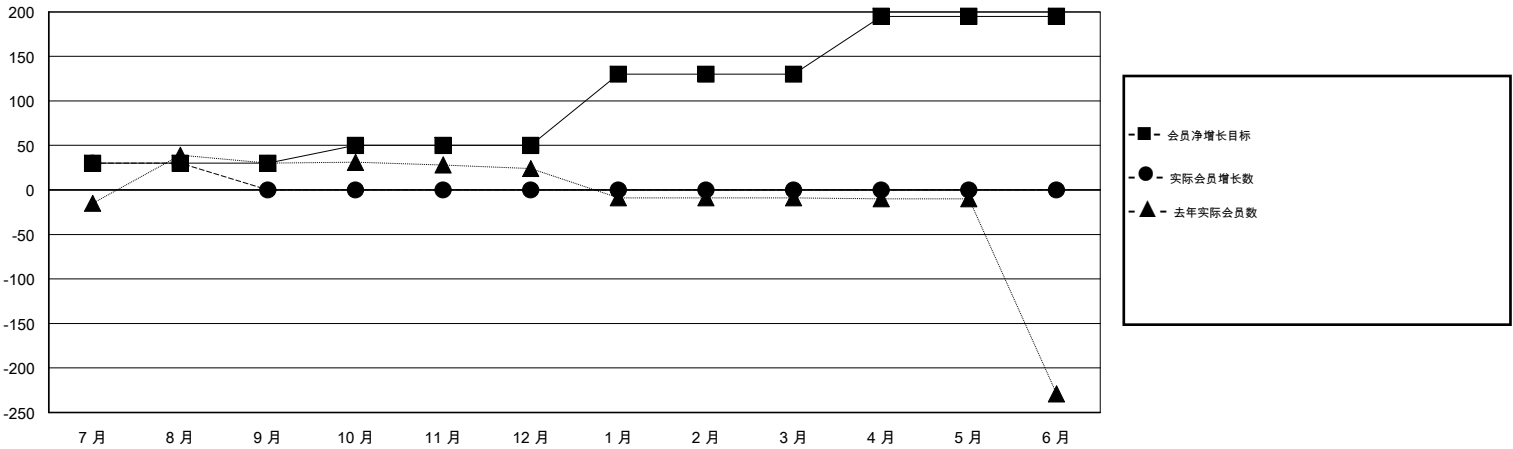

# MONTHLY MEMBERSHIP PROGRESS REPORT

District 391

Results as of: 8/31/2019

GMT:

地点 CHINA

GMT宪章区

分会			
成果 2019-2020			
季	新分会目标	新会	会员流失的分会
7月/8月/9月	1	0	0
10月/11月/12月	1	0	0
1月/2月/3月	2	0	0
4月/5月/6月	2	0	0

位会员@每位须缴			
成果 2019-2020			
季	会员净增长目标	实际会员增长数	实际退会会员 (包括转会)
7月/8月/9月	30	65	18
10月/11月/12月	20	0	0
1月/2月/3月	80	0	0
4月/5月/6月	65	0	0

目标与实际新会累积

目标和实际会员累积

已取消的分会: 0	12 CLUBS OF 36 增添1位或以上的新会员	性别分布 男 598 (62.62%) 女 357 (37.38%)
放弃的会员 过世 0 分会已取消 0 其他 18 总计 18	<a href="#">点击这里取得累计会员数据</a>	总计家庭单位会员数 79 支付减半会费的家庭会员 42