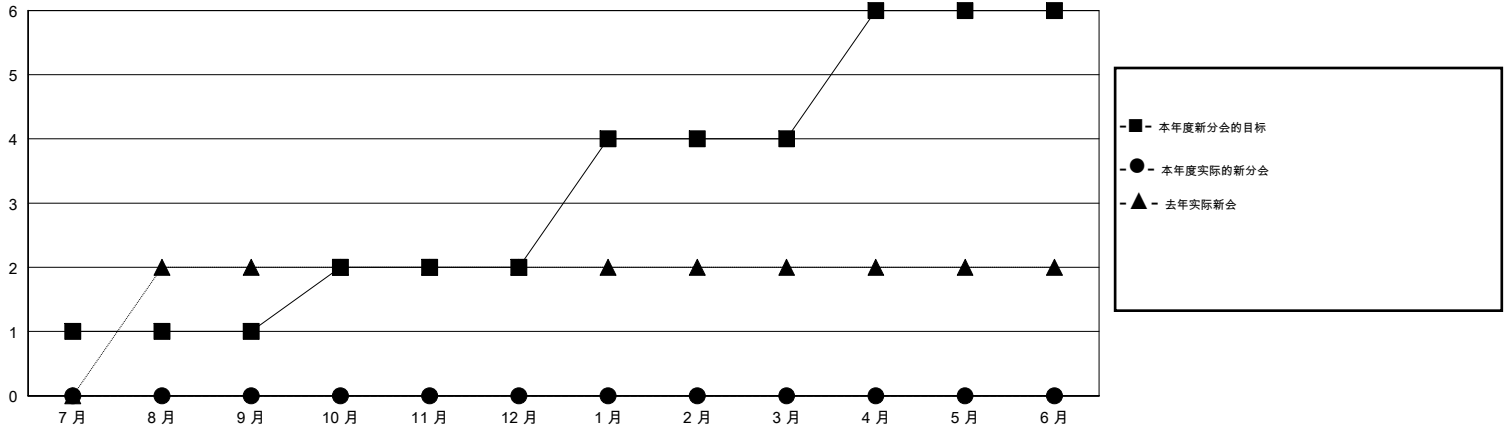

# MONTHLY MEMBERSHIP PROGRESS REPORT

District 391

Results as of: 8/31/2019

GMT:

地点 CHINA

GMT宪章区

分会			
成果 2019-2020			
季	新分会目标	新会	会员流失的分会
7月/8月/9月	1	0	0
10月/11月/12月	1	0	0
1月/2月/3月	2	0	0
4月/5月/6月	2	0	0

位会员@每位须缴			
成果 2019-2020			
季	会员净增长目标	实际会员增长数	实际退会会员 (包括转会)
7月/8月/9月	30	65	18
10月/11月/12月	20	0	0
1月/2月/3月	80	0	0
4月/5月/6月	65	0	0

目标与实际新会累积

目标和实际会员累积

已取消的分会: 0	12 CLUBS OF 36 增添1位或以上的新会员	性别分布 男 598 (62.62%) 女 357 (37.38%)
放弃的会员 过世 0 分会已取消 0 其他 18 总计 18	<a href="#">点击这里取得累计会员数据</a>	总计家庭单位会员数 79 支付减半会费的家庭会员 42